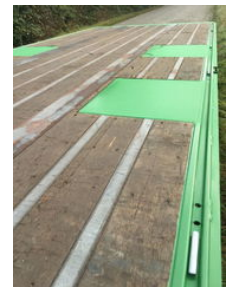

Zelfbouw 2 As Wipkar T.b.v. Langzaam Verkeer Open - 40 km, LJF-34-F

Algemene kenmerken

Merk	Zelfbouw
Subcategorie	Open laadbak
Kentekenplaat	LJF-34-F
Bouwjaar	2007
Datum eerste registratie	30-06-2007
Kleur	Anders
Conditie	Gebruikt
Referentie	2 As Zelfbouw Wipkar Open T.b.v. LZVK - LJF-34-F

Eigenschappen

Lengte	725cm
Breedte	255cm
Serienummer	16020721

Zelfbouw 2 As Wipkar T.b.v. Langzaam Verkeer Open - 40 km, LJF-34-F

Omschrijving

- 40 km kenteken - Er kan een hoge dissel gemonteerd worden, tegen meerprijs!* - 13 polige stekker - Banden: 265/70R19,5 - BPW ECO PLUS 8 GAATS - DIN: 50 mm - Dissel in de lengte verstelbaar: 250 cm (-70 cm) - Hoog en Laag ventiel - Luchthandjes - OMEGA vloer - Schijfremmen - Vloerhoogte: 95 cm