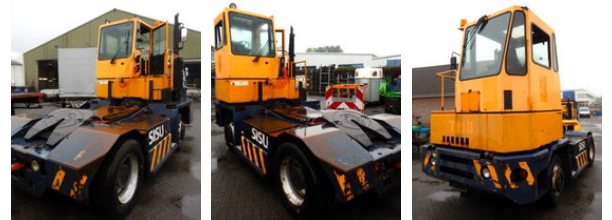

Sisu - KALMAR Terminal Trekker TR 192 4 x 4 - 047373, TLH-57-V

Algemene kenmerken

Merk	Sisu
Subcategorie	Terminal trekker
Bouwjaar	2000
Kleur	Anders
Conditie	Gebruikt
Brandstof	Diesel
Referentie	Sisu Kalmar Terminal Trekker

Technische specificaties

Transmissie Automaat

Omschrijving

= Aanvullende opties en accessoires = - 6 Cilinder - Bladvering Voor - Diesel - Links zijdeur, Achter de cabine schuifdeur. - Luchtvering Achter - Schotelhoogte: 110 cm - Volvo motor