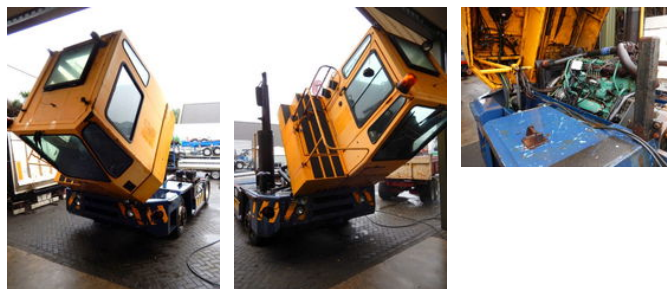

Sisu - KALMAR Terminal Trekker TR 192 4 x 4 - 047373, TLH-57-
V

Algemene kenmerken

Merk	Sisu
Subcategorie	Terminal trekker
Bouwjaar	2000
Kleur	Anders
Conditie	Gebruikt
Brandstof	Diesel
Referentie	Sisu Kalmar Terminal Trekker

Sisu - KALMAR Terminal Trekker TR 192 4 x 4 - 047373, TLH-57-V

Technische specificaties

Transmissie

Automaat

Omschrijving

= Aanvullende opties en accessoires = - 6 Cilinder - Bladvering Voor - Diesel - Links zijdeur, Achter de cabine schuifdeur. - Luchtvering Achter - Schotelhoogte: 110 cm - Volvo motor