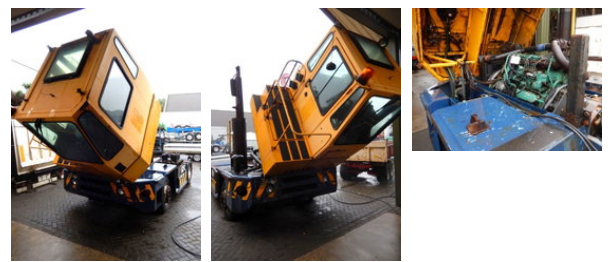

Sisu - KALMAR Terminal Trekker TR 192 4 x 4 - 047373, TLH-57-V

Algemene kenmerken

Merk	Sisu
Subcategorie	Terminal trekker
Bouwjaar	2000
Kleur	Anders
Conditie	Gebruikt
Brandstof	Diesel
Referentie	Sisu Kalmar Terminal Trekker

Technische specificaties

Transmissie Automaat

Omschrijving

= Aanvullende opties en accessoires = - 6 Cilinder - Bladvering Voor - Diesel - Links zijdeur, Achter de cabine schuifdeur. - Luchtvering Achter - Schotelhoogte: 110 cm - Volvo motor