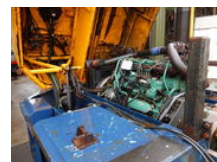

Sisu - KALMAR Terminal Trekker TR 192 4 x 4 - 047373, TLH-57-
V

Algemene kenmerken

Merk	Sisu
Subcategorie	Terminal trekker
Bouwjaar	2000
Kleur	Anders
Conditie	Gebruikt
Brandstof	Diesel
Referentie	Sisu Kalmar Terminal Trekker

Sisu - KALMAR Terminal Trekker TR 192 4 x 4 - 047373, TLH-57-V

Technische specificaties

Transmissie

Automaat

Omschrijving

= Aanvullende opties en accessoires = - 6 Cilinder - Bladvering Voor - Diesel - Links zijdeur, Achter de cabine schuifdeur. - Luchtvering Achter - Schotelhoogte: 110 cm - Volvo motor