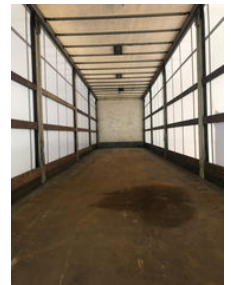

Royen SZ-2-PG 2 As Oplegger Schuifzeil, OV-10-LS

Algemene kenmerken

Merk	Royen
Subcategorie	Schuifzeil
Kentekenplaat	OV-10-LS
Bouwjaar	2001
Datum eerste registratie	01-06-2001
Conditie	Gebruikt

Eigenschappen

Ledig gewicht

8.660kg

Laadvermogen	23.340kg
GWV	32.000kg
Lengte	1.191cm
Breedte	255cm

Royen SZ-2-PG 2 As Oplegger Schuifzeil, OV-10-LS

Technische specificaties

Aantal assen

2

Omschrijving