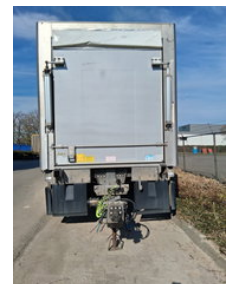

## ROHR 2 As Wipkar Gesloten, 93-WNV-7

### Algemene kenmerken

|                          |             |
|--------------------------|-------------|
| Merk                     | ROHR        |
| Subcategorie             | Middenasser |
| Kentekenplaat            | 93-WNV-7    |
| Bouwjaar                 | 2015        |
| Datum eerste registratie | 09-11-2015  |
| Conditie                 | Gebruikt    |

### Eigenschappen

Ledig gewicht

6.760kg

|              |                   |
|--------------|-------------------|
| Laadvermogen | 11.240kg          |
| GVW          | 18.000kg          |
| Breedte      | 260cm             |
| Serienummer  | WO9361000F1R12602 |