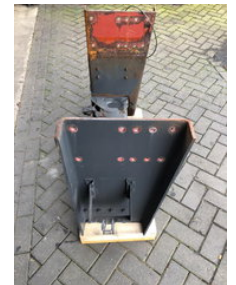

Rockinger Onderbouw koppeling > DIN: 50 mm > 84 cm breed.

Algemene kenmerken

Merk	Rockinger
Subcategorie	Koppeling
Conditie	Gebruikt

Rockinger Onderbouw koppeling > DIN: 50 mm > 84 cm breed.

Accessoires