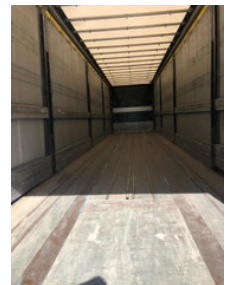

Renders ROC12-27 33 a as Schuifzeil -Schuifdak- achtersluitlaadklep OK-77-BV

Algemene kenmerken

Merk	Renders
Subcategorie	Schuifzeil
Kentekenplaat	OK-77-BV
Bouwjaar	2007
Datum eerste registratie	30-10-2007
Conditie	Gebruikt

Eigenschaften

Ledig gewicht	8.160kg
---------------	---------

Laadvermogen	30.840kg
--------------	----------

GVW	39.000kg
-----	----------

Renders ROC12-27 33 a as Schuifzeil -Schuifdak- achtersluitlaadklep OK-77-BV

Technische specificaties

Aantal assen

3

Omschrijving

- Renders, Schuifzeilen, Schuifdak. - 2 assen -gestuurd. - Vloer: Omega - Achtersluitlaadklep. - Led verlichting - 3 assen BPW 0 gaats
- 1e en 3e as gestuurd, 2e as Liftas. - Luchtvering - Hoog Laag ventiel - Banden: 385/55R22,5 40% - Schijfremmen -
Gereedschapskist - ABS - Dhollandia achtersluitlaadklep Type DHLM, Bouwjaar ca. 2020, Lengte 200 cm. Hefvermogen 2.500 kg. -
Eigen accu's, Clang, Afstandsbediening.