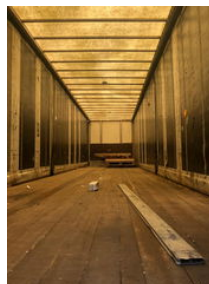

### Eigenschappen

Ledig gewicht

8.920kg

Laadvermogen	36.080kg
GVW	45.000kg
Lengte	1.287cm
Breedte	255cm