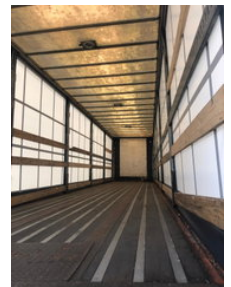

Pacton B3-001 Schuifzeil Gesloten oplegger 3 assen AMA laadklep OK-82-VF

Algemene kenmerken

Merk	Pacton
Subcategorie	Gesloten opbouw
Kentekenplaat	OK-82-VF
Bouwjaar	2009
Datum eerste registratie	30-03-2009
Conditie	Gebruikt
Referentie	Pacton Schuifzeil gesloten 3 as OK-82-VF

Eigenschappen

Ledig gewicht	8.300kg
Laadvermogen	30.700kg
GVW	39.000kg
Lengte	1.389cm
Breedte	255cm
Serienummer	XLDTBD33900059712

Pacton B3-001 Schuifzeil Gesloten oplegger 3 assen AMA laadklep OK-82-VF

Technische specificaties

Aantal assen 3

Omschrijving

* Wordt voorzien van Nieuwe Witte Zeilen * -Vloer : Omega -Assen: BPW 3 stuks. -Schijfremmen. -Tridac gestuurd 3e as 1 as lift. - Draaikrans 05-2023 vernieuwd. -Luchtvering. -Hoog Laag. -Nieuwe Steunpoten. - Banden: -Reservewiel. -Schijfremmen. -ABS. - Laadklep: Merk AMA 2.000 kg. - Eigen accu's -Clang.