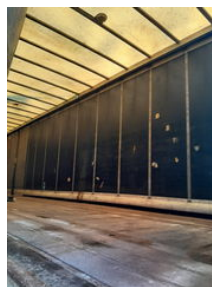

Eigenschappen

Ledig gewicht

7.000kg

| | |
|--------------|------------------|
| Laadvermogen | 25.000kg |
| GWV | 32.000kg |
| Lengte | 1.093cm |
| Breedte | 255cm |
| Serienummer | XLDTB23200048822 |

Pacton 2 As Oplegger Schuifzeil, OH-15-KK