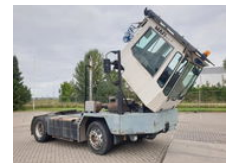

Mafi MT25 T131C 4x2 FL Terminal Trekker, TSG-93-L / 40 km

Algemene kenmerken

Merk	Mafi
Subcategorie	Terminal trekker
Tellerstand	80.750km
Bouwjaar	2001
Kleur	Anders
Conditie	Gebruikt
Brandstof	Diesel
Referentie	Mafi Terminal Trekker

Eigenschappen

Ledig gewicht	8.000kg
Laadvermogen	24.500kg
GVW	32.500kg
Serienummer	W093262181TM50703

Mafi MT25 T131C 4x2 FL Terminal Trekker, TSG-93-L / 40 km

Technische specificaties

Transmissie

Automaat

Omschrijving

- Motor is geheel gereviseerd. - Voorzien van nieuwe cilinderkop en zuigers. - 24 V. - Cabine > Hart > Koppeling: 250 cm - Cummins 6 Cilinder Diesel - Km: 80.750 ca. - ABS - Kantelcabine - Schotelhoogte: 110 cm - Bladvering Voor - Luchtvering Achter - Automaat - Banden: 275/70R22,5 60% - Zijdeur Links, opstap.