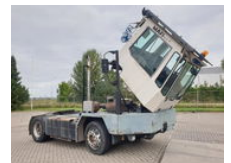

Mafi MT25 T131C 4x2 FL Terminal Trekker, TSG-93-L / 40 km

Algemene kenmerken

Merk	Mafi
Subcategorie	Terminal trekker
Tellerstand	80.750km
Bouwjaar	2001
Kleur	Anders
Conditie	Gebruikt
Brandstof	Diesel
Referentie	Mafi Terminal Trekker

Eigenschappen

Ledig gewicht	8.000kg
Laadvermogen	24.500kg
GWV	32.500kg
Serienummer	W093262181TM50703

Mafi MT25 T131C 4x2 FL Terminal Trekker, TSG-93-L / 40 km

Technische specificaties

Transmissie

Automaat

Omschrijving

- Motor is geheel gereviseerd. - Voorzien van nieuwe cilinderkop en zuigers. - 24 V. - Cabine > Hart > Koppeling: 250 cm - Cummins 6 Cilinder Diesel - Km: 80.750 ca. - ABS - Kantelcabine - Schotelhoogte: 110 cm - Bladvering Voor - Luchtvering Achter - Automaat - Banden: 275/70R22,5 60% - Zijdeur Links, opstap.