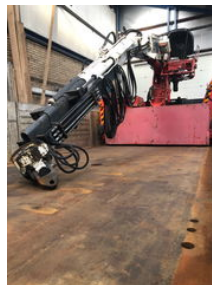

Ligthart 1420SA 2 As Oplegger Open v.v. Kennis Kraan OG-64-JD

Algemene kenmerken

Merk	Ligthart
Subcategorie	Open laadbak
Kentekenplaat	OG-64-JD
Bouwjaar	2000
Datum eerste registratie	10-07-2000
Conditie	Gebruikt

Eigenschappen

Ledig gewicht	6.000kg
Laadvermogen	28.000kg
GWV	34.000kg
Lengte	900cm
Breedte	254cm
Serienummer	1355

Ligthart 1420SA 2 As Oplegger Open v.v. Kennis Kraan OG-64-JD

Technische specificaties

Aantal assen 2

Omschrijving

- Afstand hart koppeling tot achterzijde voertuig: 755 cm

Accessoires

- BPW Assen
- Trommelremmen
- Kabel gestuurd