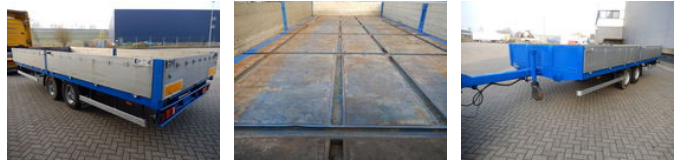

Lafaro Wipkar Open - Dieplader - T.b.v. Langzaam Verkeer Open

Algemene kenmerken

Merk	Lafaro
Subcategorie	Middenasser
Kentekenplaat	37-WN-DV
Bouwjaar	2000
Datum eerste registratie	31-07-2000
Kleur	Anders
Conditie	Gebruikt
Referentie	2 As Lafaro Wipkar Open - Langzaam Verkeer Open

Eigenschappen

Lengte	630cm
Breedte	250cm

Lafaro Wipkar Open - Dieplader - T.b.v. Langzaam Verkeer Open

Technische specificaties

Aantal assen

2

Omschrijving

= Aanvullende opties en accessoires = - Banden: 235/75R17,5 50% - Reservewiel - BPW 6 Gaats - DIN: 40 mm, In hoogte verstelbaar - In hoogte verstelbaar. - Reservewiel. - Trommelremmen - Vloerhoogte: 95 cm