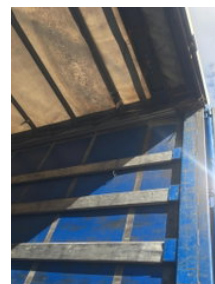

Krone AZ 2 As Vrachtwagen Aanhangwagen Schuifzeil, 25-WB-TD

Algemene kenmerken

Merk	Krone
Subcategorie	Schuifzeil
Kentekenplaat	25-WB-TD
Bouwjaar	2008
Datum eerste registratie	28-07-2008
Conditie	Gebruikt