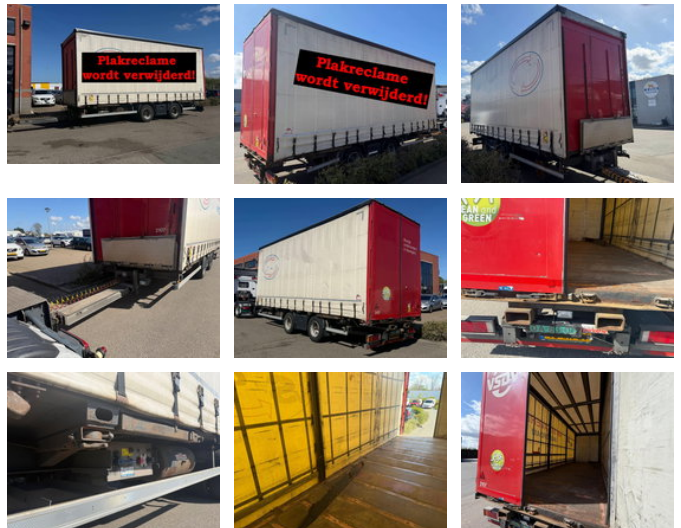

H&W HWTCAB 2078 HWTCAB 2078 2 As Wisselbare Wipkar i.c.m. BDF laadbak, 48-WK-LV

Algemene kenmerken

Merk	H&W
Subcategorie	Middenasser
Kentekenplaat	48-WK-LV
Bouwjaar	2013
Datum eerste registratie	21-10-2013
Conditie	Gebruikt

Eigenschappen

Ledig gewicht	3.820kg
Laadvermogen	16.680kg
GVW	20.500kg
Lengte	1.010cm
Breedte	248cm
Serienummer	TCB220D0H49159

H&W HWTCAB 2078 HWTCAB 2078 2 As Wisselbare Wipkar i.c.m. BDF laadbak, 48-WK-LV

Technische specificaties

Aantal assen

2

Omschrijving

2 As Wipkar Wisselbare opbouw i.c.m BDF Laadbak. Samen of Separaat te koop!

Accessoires

- ABS
- Gereedschapskist
- Luchtvering
- Reservewiel
- Hoog en Laag ventiel
- Lage aansluiting
- Kooiaap aansluiting