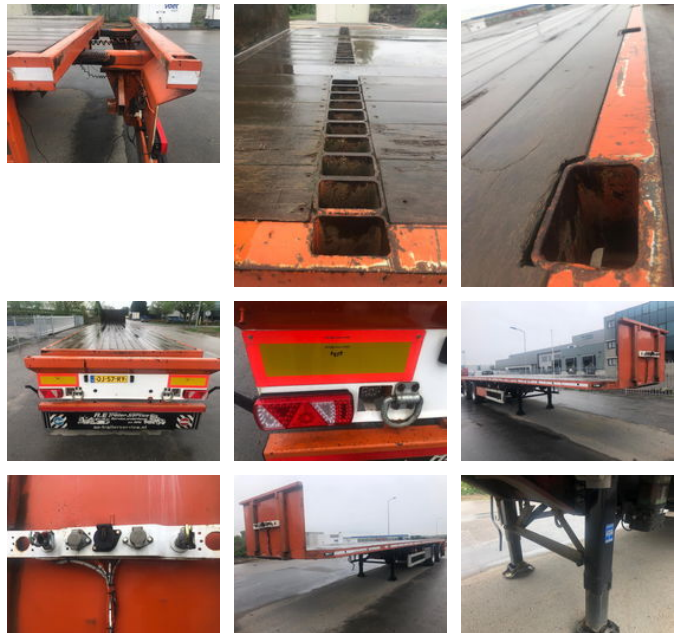

HAPPY TRAILER ORPT 36-220 - 2 As Oplegger Open, OJ-57-RY

Algemene kenmerken

Merk	HAPPY TRAILER
Subcategorie	Open laadbak
Kentekenplaat	OJ-57-RY
Bouwjaar	2007
Datum eerste registratie	16-02-2007
Kleur	Oranje
Conditie	Gebruikt

Eigenschappen

Ledig gewicht	7.200kg
Laadvermogen	28.800kg
GWV	36.000kg
Lengte	1.280cm
Breedte	255cm

HAPPY TRAILER ORPT 36-220 - 2 As Oplegger Open, OJ-57-RY

Technische specificaties

Aantal assen

2

Omschrijving

- 54 cm achterzijde uitschuifbaar. - Banden: 435/50R22,5 - BPW 10 Gaats assen > Tridec gestuurd

Accessoires

- ABS
- Centrale smering
- Gereedschapskist
- Luchtvering
- BPW Assen
- Trommelremmen
- Hoog en Laag ventiel
- LED verlichting
- Lift As
- Materiaalbak onder de laadvloer
- Zware kantbalk
- Veel rongaten in de laadvloer en kantbalk