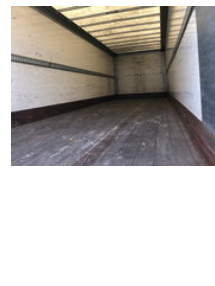

Floor FLO-12-10HA 1 As Oplegger Gesloten, OD-50-VD

Algemene kenmerken

Merk	Floor
Subcategorie	Gesloten opbouw
Kentekenplaat	OD-50-VD
Bouwjaar	1996
Datum eerste registratie	26-02-1996
Conditie	Gebruikt

Eigenschappen

Ledig gewicht	6.780kg
Laadvermogen	15.220kg
GVW	22.000kg

Lengte	0cm
Breedte	260cm
Serienummer	XLT00000000011930

Floor FLO-12-10HA 1 As Oplegger Gesloten, OD-50-VD

Technische specificaties

Aantal assen

1

Omschrijving

- Licht doorlatend dak - Banden: 275/70R22,5 70% - Lengte Laadklep: Ca. 220 cm

Accessoires

- Luchtvering
- Reservewiel
- Eigen accu's
- Plywood opbouw
- Trommelremmen
- BPW As
- Hard houten vloer
- Clang aansluiting
- Stuuras