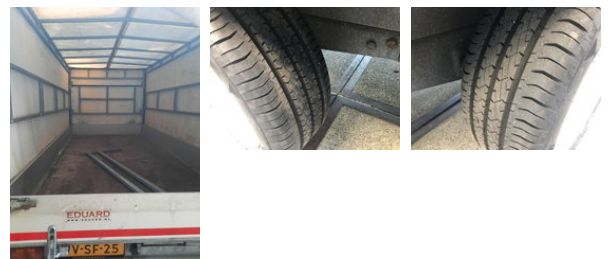

Eduard Autotransporter - Tandem As Aanhangwagen Zeil, WV-SF-25

Algemene kenmerken

Merk	Eduard
Subcategorie	Autotransporter
Kentekenplaat	WV-SF-25
Bouwjaar	2007
Datum eerste registratie	05-03-2007
Conditie	Gebruikt

Eigenschappen

Ledig gewicht	590kg
Laadvermogen	2.110kg
GVW	2.700kg
Lengte	560cm
Breedte	206cm

Omschrijving

- Borden 30 cm. - Huif aan 3 zijdes te openen -

Accessoires

- Lier met steun

Technische specificaties