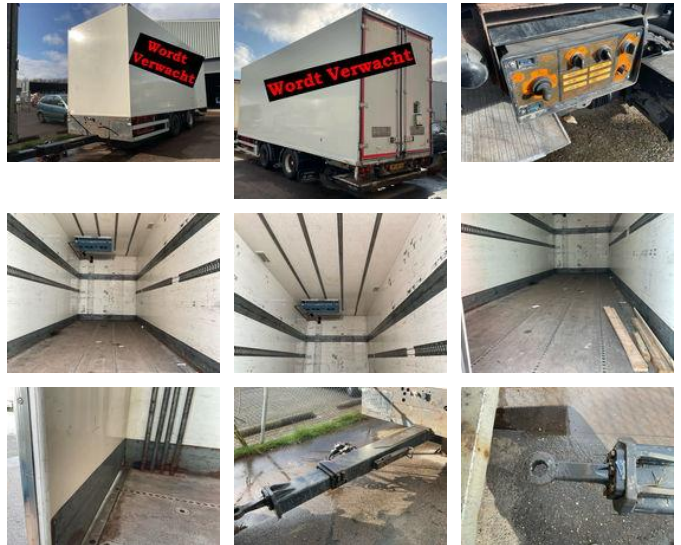

DRACO MZS-220 > 2 As Wipkar Gesloten - Stalling & Opslag, WV-JR-16

Algemene kenmerken

Merk	DRACO
Subcategorie	Middenasser
Kentekenplaat	WV-JR-16
Bouwjaar	2006
Datum eerste registratie	17-11-2006
Kleur	Wit
Conditie	Gebruikt

Eigenschappen

Ledig gewicht	6.630kg
Laadvermogen	13.370kg
GWV	20.000kg
Breedte	260cm
Serienummer	XL9MZS2206D074129

DRACO MZS-220 > 2 As Wipkar Gesloten - Stalling & Opslag, WV-JR-16

Technische specificaties