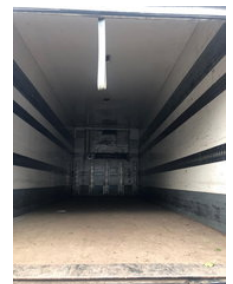

DRACO AZS 220 AZS 220 2 As Koel-Vries Aanhangwagen WL-TZ-31

Algemene kenmerken

Merk	DRACO
Subcategorie	Koelwagen
Kentekenplaat	WL-TZ-31
Bouwjaar	2004
Datum eerste registratie	11-03-2004
Kleur	Wit
Conditie	Gebruikt

Eigenschappen

Ledig gewicht

6.620kg

Laadvermogen	13.380kg
GVW	20.000kg
Lengte	925cm
Breedte	259cm

DRACO AZS 220 AZS 220 2 As Koel-Vries Aanhangwagen WL-TZ-31

Technische specificaties

Aantal assen 2

Omschrijving