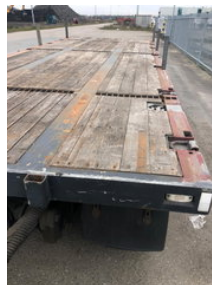

# DRACO AXS 328 3 As AXS328 Dieplader - Aanhangwagen Open WD-RF-78

# Eigenschappen

Ledig gewicht	4.960kg
---------------	---------

---

Laadvermogen	23.040kg
--------------	----------

---

GVW	28.000kg
-----	----------

---

Lengte	891cm
--------	-------

## Omschrijving

3 As Draco Dieplader - Aanhangwagen Afmetingen: 700 x 255 cm Vloerhoogte Ca. 95 cm Triangel 185 cm DIN: 40 mm. Twistlocks op 585 cm Materiaalbak > Rechts