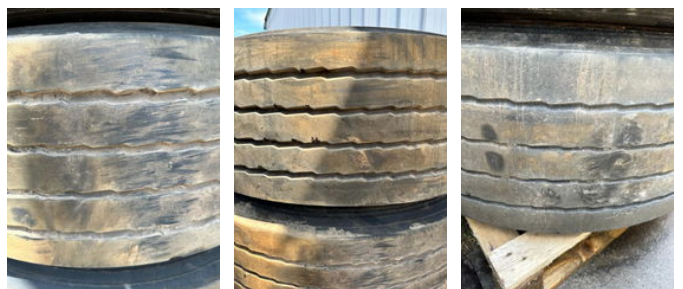

Diversen Banden 385/65R22,5 Ca. 20 Stuks Band & Velg

Algemene kenmerken

Merk	Diversen
Subcategorie	Banden
Conditie	Gebruikt

Diversen Banden 385/65R22,5 Ca. 20 Stuks Band & Velg

Accessoires