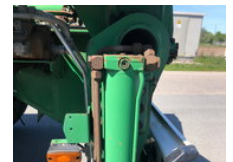

# BERO 127 BERO Type 127 Wipkar met Silolifter t.b.v.Plaatsen en /of transport van Silo's WV-23-PF

## Algemene kenmerken

Merk	BERO
Subcategorie	Silo
Kentekenplaat	WV-23-PF
Bouwjaar	1998
Datum eerste registratie	10-12-1998
Conditie	Gebruikt

## Omschrijving

-lengte 736 cm. totaal -Breedte 250 cm. - Silo lifter. - T.b.v. Silo transport en/of Silo plaatsen. -Hoge aansluiting. -Din 50 mm. op 70/80 of 90 te monteren. -Assen BPW 2 stuks. -15 polige stekker. -Luchtvering. -Luchthandjes -Hoog/Laag -Banden 385/65R22,5 10 gaats 30% -Trommelremmen. -Gereedschapskist. -ABS -Nieuwe APK keuring./