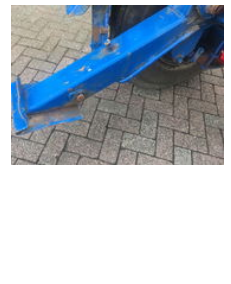

Bergmann KTW 1 - Haspelwagen, 48-WZ-NS

Algemene kenmerken

Merk	Bergmann
Subcategorie	Overige aanhangers
Kentekenplaat	48-WZ-NS
Bouwjaar	1997
Datum eerste registratie	28-05-1997
Kleur	Anders
Conditie	Gebruikt

Eigenschappen

Breedte	170cm
Serienummer	2002120

Bergmann KTW 1 - Haspelwagen, 48-WZ-NS

Omschrijving

- Banden: 13R22,5 50% - DIN: 40 mm. In hoogte verstelbaar: 70/80/90 cm - Hydrauliek van de Auto - Luchthandjes - Steunpoten - Trommelremmen - Wielkeggen