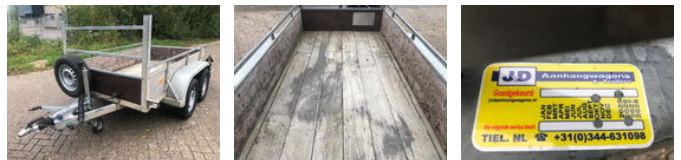

# Anssems AS2000VV Tandem as Aanhangwagen Open, WF-68-FH

## Algemene kenmerken

Merk	Anssems
Subcategorie	Open laadbak
Kentekenplaat	WF-68-FH
Bouwjaar	1990
Datum eerste registratie	21-06-1990
Conditie	Gebruikt

## Eigenschappen

Ledig gewicht	436kg
Laadvermogen	1.564kg
GVW	2.000kg
Lengte	0cm
Breedte	161cm