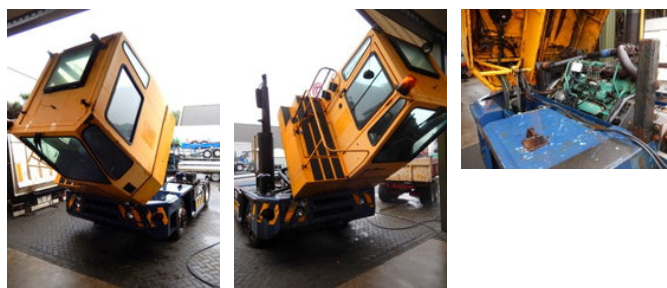

Sisu - KALMAR Terminal Trekker TR 192 4 x 4 - 047373, TLH-57-
V

Ogólna charakterystyka

Marka	Sisu
Podkategoria	Ciągnik terminalowy
Rok budowy	2000
Kolor	W przeciwnym razie
Stan	Używany
Paliwo	Diesel
Odniesienie	Sisu Kalmar Terminal Trekker

Sisu - KALMAR Terminal Trekker TR 192 4 x 4 - 047373, TLH-57-V

Dane techniczne

Przenoszenie

Automatyczny

Akcesoria

-