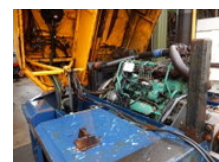

Sisu - KALMAR Terminal Trekker TR 192 4 x 4 - 047373, TLH-57-
V

Ogólna charakterystyka

Marka	Sisu
Podkategoria	Ciągnik terminalowy
Rok budowy	2000
Kolor	W przeciwnym razie
Stan	Używany
Paliwo	Diesel
Odniesienie	Sisu Kalmar Terminal Trekker

Sisu - KALMAR Terminal Trekker TR 192 4 x 4 - 047373, TLH-57-V

Dane techniczne

Przenoszenie

Automatyczny

Akcesoria

-