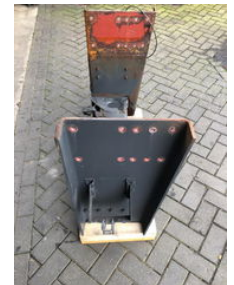

Rockinger Onderbouw koppeling > DIN: 50 mm > 84 cm breed.

## Ogólne cechy

Marka Rockinger

Podkategoria Sprzętło

Stan Używane

Rockinger Onderbouw koppeling > DIN: 50 mm > 84 cm breed.

accessories