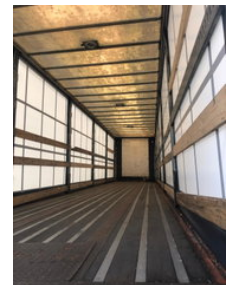

Pacton B3-001 Schuifzeil Gesloten oplegger 3 assen AMA laadklep OK-82-VF

Ogólna charakterystyka

Marka	Pacton
Podkategoria	Skrzynia zamknięta
Tablica rejestracyjna	OK-82-VF
Rok budowy	2009
Data pierwszej rejestracji	30-03-2009
Stan	Używany
Odniesienie	Pacton Schuifzeil gesloten 3 as OK-82-VF

Właściwości

Pojedynczy ciężarek	8.300kg
Nośność	30.700kg
Dopuszczalna masa całkowita	39.000kg
Długość	1.389cm
Szerokość	255cm
Numer seryjny	XLDTBD33900059712

Pacton B3-001 Schuifzeil Gesloten oplegger 3 assen AMA laadklep OK-82-VF