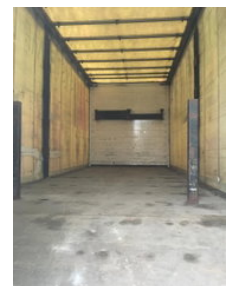

Krone AZP18 2 As Vrachtwagen Aanhangwagen Schuifzeil, WV-84-RK - Kooi-aap aansluiting

Ogólna charakterystyka

Marka	Krone
Podkategoria	Plandeka-firana
Tablica rejestracyjna	WV-84-RK
Rok budowy	1998
Data pierwszej rejestracji	30-06-1998
Stan	Używany

Właściwości

Pojedynczy ciężarek	4.880kg
Nośność	13.120kg
Dopuszczalna masa całkowita	18.000kg
Długość	0cm
Szerokość	255cm

Krone AZP18 2 As Vrachtwagen Aanhangwagen Schuifzeil, WV-84-RK - Kooi-aap aansluiting