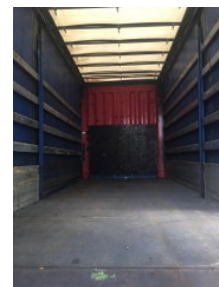

Krone AZ 2 As Vrachtwagen Aanhangwagen Schuifzeil, 25-WB-TD

Ogólna charakterystyka

Marka	Krone
Podkategoria	Plandeka-firana
Tablica rejestracyjna	25-WB-TD
Rok budowy	2008
Data pierwszej rejestracji	28-07-2008
Stan	Używany