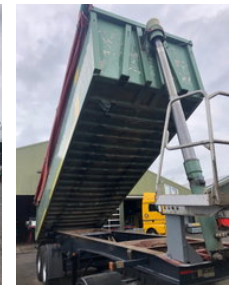

Kögel 2 As Open Oplegger - Kipper Inhoud: 22.43m³

Ogólna charakterystyka

Marka	Kögel
Podkategoria	Wywrotka
Rok budowy	1996
Data pierwszej rejestracji	24-10-1996
Stan	Używany

Właściwości

Pojedynczy ciężarek

5.500kg

Nośność	27.000kg
Dopuszczalna masa całkowita	32.500kg
Długość	750cm
Szerokość	230cm

Kögel 2 As Open Oplegger - Kipper Inhoud: 22.43m³

Akcesoria

-
-
-