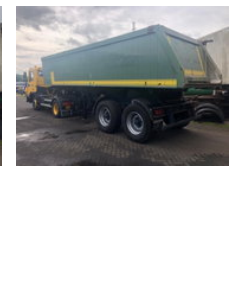

Kögel 2 As Open Oplegger - Kipper Inhoud: 22.43m³

Ogólna charakterystyka

Marka	Kögel
Podkategoria	Wywrotka
Rok budowy	1996
Data pierwszej rejestracji	24-10-1996
Stan	Używany

Właściwości

Pojedynczy ciężarek

5.500kg

Nośność	27.000kg
Dopuszczalna masa całkowita	32.500kg
Długość	750cm
Szerokość	230cm

Kögel 2 As Open Oplegger - Kipper Inhoud: 22.43m³

Akcesoria

-
-
-