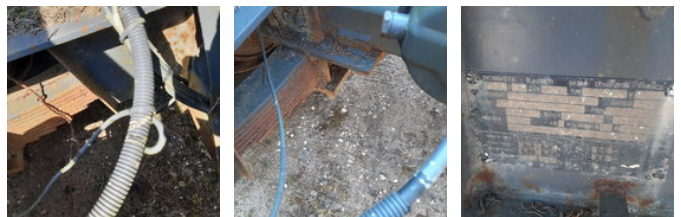

## Kaiser ONBEKEND Robuste Kaiser open wagen LPG-69-Z

### Właściwości

Masa własna	4.400kg
payloadWeight	19.000kg
GVW	14.600kg
identificationVin	VHRR2102P11C00169

Kaiser ONBEKEND Robuste Kaiser open wagen LPG-69-Z

accessories