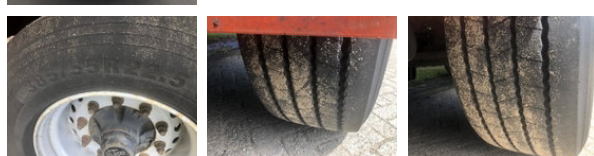

Jumbo TO180SE 2 as LZV gekeurd AMA Achtersluitlaadklep OK-52-XD

Ogólna charakterystyka

Marka	Jumbo
Podkategoria	Plandeka-firana
Tablica rejestracyjna	OK-52-XD
Rok budowy	2009
Data pierwszej rejestracji	17-06-2009
Stan	Używany

Właściwości

Pojedynczy ciężarek	7.180kg
Nośność	22.820kg
Dopuszczalna masa całkowita	30.000kg

Akcesoria

- Anti-lock braking system
- Spare wheel
- Air suspension system
-
-

Dane techniczne

Liczba osi	2
------------	---