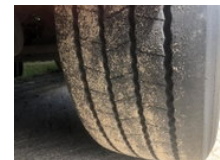

Jumbo TO180SE 2 as LZV gekeurd AMA Achtersluitlaadklep OK-52-XD

Ogólna charakterystyka

Marka	Jumbo
Podkategoria	Plandeka-firana
Tablica rejestracyjna	OK-52-XD
Rok budowy	2009
Data pierwszej rejestracji	17-06-2009
Stan	Używany

Właściwości

Pojedynczy ciężarek	7.180kg
Nośność	22.820kg
Dopuszczalna masa całkowita	30.000kg

Jumbo TO180SE 2 as LZV gekeurd AMA Achtersluitlaadklep OK-52-XD

Dane techniczne

Liczba osi

2

Akcesoria

- Anti-lock braking system
- Spare wheel
- Air suspension system
-
-
-
-
-
-
-