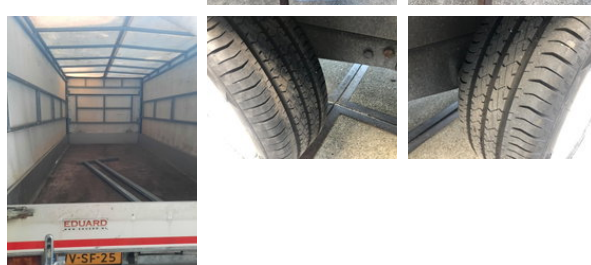

Eduard Autotransporter - Tandem As Aanhangwagen Zeil, WV-SF-25

Ogólna charakterystyka

| | |
|----------------------------|-----------------|
| Marka | Eduard |
| Podkategoria | Autotransporter |
| Tablica rejestracyjna | WV-SF-25 |
| Rok budowy | 2007 |
| Data pierwszej rejestracji | 05-03-2007 |
| Stan | Używany |

Właściwości

| | |
|-----------------------------|---------|
| Pojedynczy ciężarek | 590kg |
| Nośność | 2.110kg |
| Dopuszczalna masa całkowita | 2.700kg |
| Długość | 560cm |
| Szerokość | 206cm |

Akcesoria