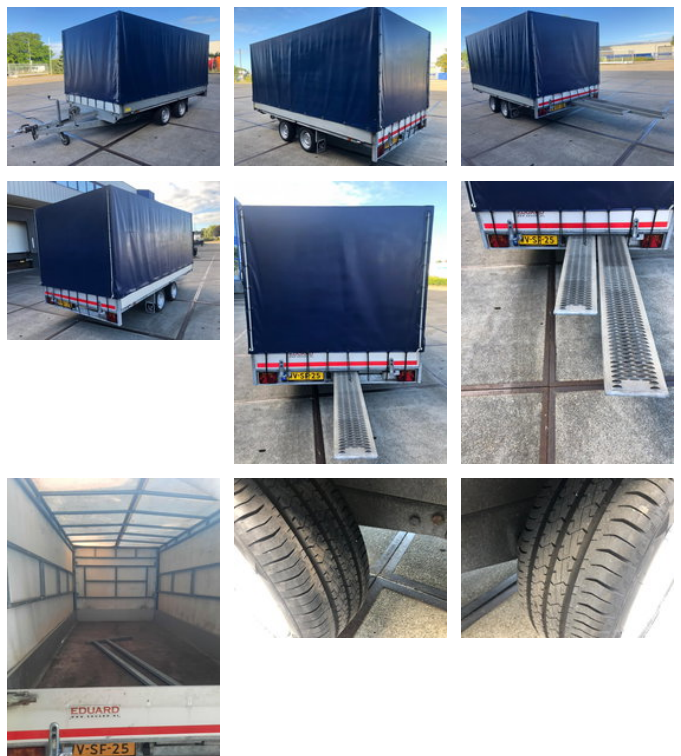

Eduard Autotransporter - Tandem As Aanhangwagen Zeil, WV-SF-25

Ogólna charakterystyka

Marka	Eduard
Podkategoria	Autotransporter
Tablica rejestracyjna	WV-SF-25
Rok budowy	2007
Data pierwszej rejestracji	05-03-2007
Stan	Używany

Właściwości

Pojedynczy ciężarek	590kg
Nośność	2.110kg
Dopuszczalna masa całkowita	2.700kg
Długość	560cm
Szerokość	206cm

Eduard Autotransporter - Tandem As Aanhangwagen Zeil, WV-SF-25

Dane techniczne

Liczba osi