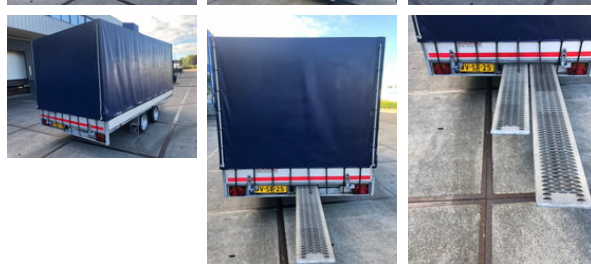

Eduard Autotransporter - Tandem As Aanhangwagen Zeil, WV-SF-25

Ogólna charakterystyka

| | |
|----------------------------|-----------------|
| Marka | Eduard |
| Podkategoria | Autotransporter |
| Tablica rejestracyjna | WV-SF-25 |
| Rok budowy | 2007 |
| Data pierwszej rejestracji | 05-03-2007 |
| Stan | Używany |

Właściwości

| | |
|-----------------------------|---------|
| Pojedynczy ciężarek | 590kg |
| Nośność | 2.110kg |
| Dopuszczalna masa całkowita | 2.700kg |
| Długość | 560cm |
| Szerokość | 206cm |

Akcesoria