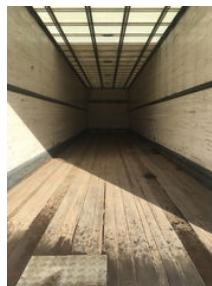

### Właściwości

Masa własna	9.590kg
payloadWeight	22.410kg
GWV	32.000kg

length 1.372cm

---

width 253cm