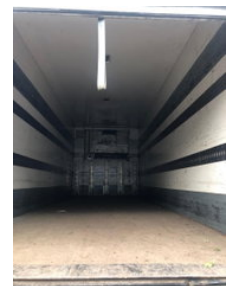

# DRACO AZS 220 AZS 220 2 As Koel-Vries Aanhangwagen WL-TZ-31

## Właściwości

Pojedynczy ciężarek

6.620kg

Nośność	13.380kg
Dopuszczalna masa całkowita	20.000kg
Długość	925cm
Szerokość	259cm