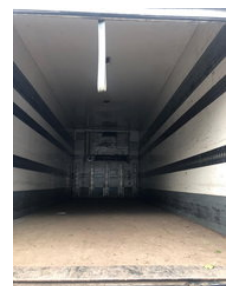

# DRACO AZS 220 AZS 220 2 As Koel-Vries Aanhangwagen WL-TZ-31

## Właściwości

Masa własna

6.620kg

payloadWeight	13.380kg
GVW	20.000kg
length	925cm
width	259cm