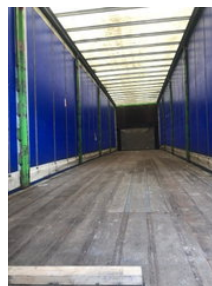

Bulthuis TSAA10 Schuifzeil vast dak achterdeuren kooiaapaansluiting OJ-04-HG

Ogólna charakterystyka

Marka	Bulthuis
Podkategoria	Plandeka-firana
Tablica rejestracyjna	OJ-04-HG
Rok budowy	2006
Data pierwszej rejestracji	14-04-2006
Stan	Używany

Właściwości

Pojedynczy ciężarek

8.660kg

Nośność 31.340kg

Dopuszczalna masa całkowita 40.000kg