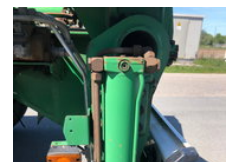

BERO 127 BERO Type 127 Wipkar met Silolifter t.b.v.Plaatsen en /of transport van Silo's WV-23-PF

Ogólne cechy

| | |
|-----------------------|------------|
| Marka | BERO |
| Podkategoria | Pasza |
| licencePlate | WV-23-PF |
| Rok budowy | 1998 |
| firstRegistrationDate | 10-12-1998 |
| Stan | Używane |

Właściwości

| | |
|-------------------|-------------------|
| Masa własna | 5.740kg |
| payloadWeight | 12.260kg |
| GVW | 18.000kg |
| length | 0cm |
| width | 250cm |
| identificationVin | W09127218W1B18003 |

BERO 127 BERO Type 127 Wipkar met Silolifter t.b.v.Plaatsen en /of transport van Silo's WV-23-PF

Specyfikacje techniczne

numberOfAxles

2

accessories

- Anti-lock braking system
- Toolbox
- Air suspension
-
-
-
-