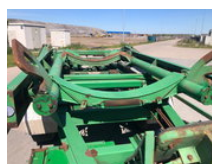

BERO 127 BERO Type 127 Wipkar met Silolifter t.b.v.Plaatsen en /of transport van Silo's WV-23-PF

Ogólne cechy

| | |
|-----------------------|------------|
| Marka | BERO |
| Podkategoria | Pasza |
| licencePlate | WV-23-PF |
| Rok budowy | 1998 |
| firstRegistrationDate | 10-12-1998 |
| Stan | Używane |

Właściwości

| | |
|-------------------|-------------------|
| Masa własna | 5.740kg |
| payloadWeight | 12.260kg |
| GVW | 18.000kg |
| length | 0cm |
| width | 250cm |
| identificationVin | W09127218W1B18003 |

BERO 127 BERO Type 127 Wipkar met Silolifter t.b.v.Plaatsen en /of transport van Silo's WV-23-PF

Specyfikacje techniczne

numberOfAxles

2

accessories

- Anti-lock braking system
- Toolbox
- Air suspension
-
-
-
-