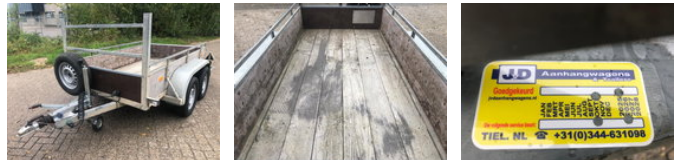

# Anssems AS2000VV Tandem as Aanhangwagen Open, WF-68-FH

## Ogólna charakterystyka

|                            |                  |
|----------------------------|------------------|
| Marka                      | Anssems          |
| Podkategoria               | Nadwozie burtowe |
| Tablica rejestracyjna      | WF-68-FH         |
| Rok budowy                 | 1990             |
| Data pierwszej rejestracji | 21-06-1990       |
| Stan                       | Używany          |