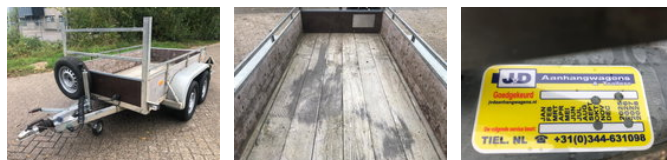

Anssems AS2000VV Tandem as Aanhangwagen Open, WF-68-FH

Ogólne cechy

Marka	Anssems
Podkategoria	Nadwozie burtowe
licencePlate	WF-68-FH
Rok budowy	1990
firstRegistrationDate	21-06-1990
Stan	Używane

Właściwości

Masa własna	436kg
payloadWeight	1.564kg
GVW	2.000kg
length	0cm
width	161cm

Anssems AS2000VV Tandem as Aanhangwagen Open, WF-68-FH

Specyfikacje techniczne

numberOfAxles

1

accessories

- Spare wheel
-
-