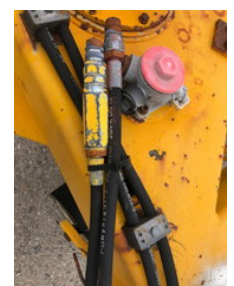

## Variant 502 Enkelas Haspelwagen - Breedte: 158 cm, WY-85-YX

### Propriétés

Poids unique

1.920kg

capacité de charge	5.030kg
Poids total autorisé en charge (PTAC)	6.950kg
Longueur	534cm
Largeur	250cm
Numéro de série	TK90502HMXOMM695