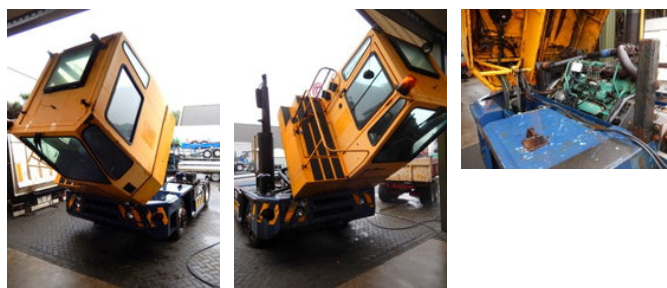

Sisu - KALMAR Terminal Trekker TR 192 4 x 4 - 047373, TLH-57-
V

Caractéristiques générales

| | |
|-----------------------|------------------------------|
| Marque | Sisu |
| Sous-catégorie | Tracteur de terminal |
| Année de construction | 2000 |
| Couleur | Sinon |
| Condition | Utilisé |
| Carburant | Diesel |
| Référence | Sisu Kalmar Terminal Trekker |

Sisu - KALMAR Terminal Trekker TR 192 4 x 4 - 047373, TLH-57-V

Spécifications techniques

Transmission

Automatique

Accessoires

-