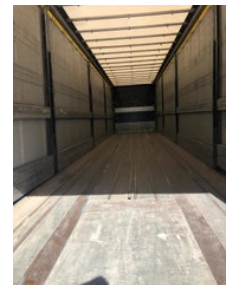

Renders ROC12-27 33 a as Schuifzeil -Schuifdak- achtersluitlaadklep OK-77-BV

Caractéristiques générales

Marque	Renders
Sous-catégorie	Rideau coulissant
plaque d'immatriculation	OK-77-BV
Année de construction	2007
Date de première inscription	30-10-2007
Condition	Utilisé

Propriétés

Poids unique	8.160kg
--------------	---------

capacité de charge	30.840kg
--------------------	----------

Poids total autorisé en charge (PTAC)	39.000kg
---------------------------------------	----------