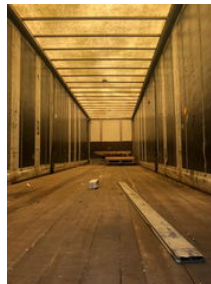

## Caractéristiques

Poids à vide

8.920kg

payloadWeight	36.080kg
GVW	45.000kg
Longueur	1.287cm
Largeur	255cm