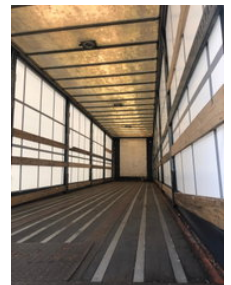

Pacton B3-001 Schuifzeil Gesloten oplegger 3 assen AMA laadklep OK-82-VF

Caractéristiques générales

Marque	Pacton
Sous-catégorie	Boxes fermés
plaque d'immatriculation	OK-82-VF
Année de construction	2009
Date de première inscription	30-03-2009
Condition	Utilisé
Référence	Pacton Schuifzeil gesloten 3 as OK-82-VF

Propriétés

Poids unique	8.300kg
capacité de charge	30.700kg
Poids total autorisé en charge (PTAC)	39.000kg
Longueur	1.389cm
Largeur	255cm
Numéro de série	XLDTBD33900059712

Pacton B3-001 Schuifzeil Gesloten oplegger 3 assen AMA laadklep OK-82-VF