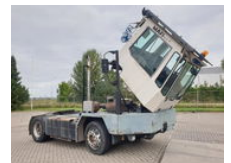

Mafi MT25 T131C 4x2 FL Terminal Trekker, TSG-93-L / 40 km

Caractéristiques générales

Marque	Mafi
Sous-catégorie	Tracteur de terminal
Relevé du compteur kilométrique	80.750km
Année de construction	2001
Couleur	Autrement
Condition	Utilisé
Carburant	Diesel
Référence	Mafi Terminal Trekker

Caractéristiques

Poids à vide	8.000kg
payloadWeight	24.500kg
GWV	32.500kg
Numéro de série	W093262181TM50703

Mafi MT25 T131C 4x2 FL Terminal Trekker, TSG-93-L / 40 km

Spécifications techniques

Transmission