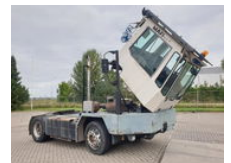

Mafi MT25 T131C 4x2 FL Terminal Trekker, TSG-93-L / 40 km

Caractéristiques générales

Marque	Mafi
Sous-catégorie	Tracteur de terminal
Relevé du compteur kilométrique	80.750km
Année de construction	2001
Couleur	Autrement
Condition	Utilisé
Carburant	Diesel
Référence	Mafi Terminal Trekker

Caractéristiques

Poids à vide	8.000kg
payloadWeight	24.500kg
GVW	32.500kg
Numéro de série	W093262181TM50703

Mafi MT25 T131C 4x2 FL Terminal Trekker, TSG-93-L / 40 km

Spécifications techniques

Transmission