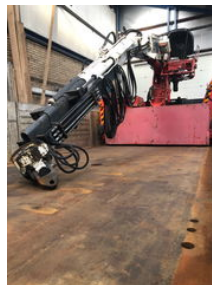

Ligthart 1420SA 2 As Oplegger Open v.v. Kennis Kraan OG-64-JD

Caractéristiques générales

Marque	Ligthart
Sous-catégorie	Ridelle
Plaque d'immatriculation	OG-64-JD
Année de construction	2000
Date de première inscription	10-07-2000
Condition	Utilisé

Caractéristiques

Poids à vide	6.000kg
payloadWeight	28.000kg
GWV	34.000kg
Longueur	900cm
Largeur	254cm
Numéro de série	1355

Ligthart 1420SA 2 As Oplegger Open v.v. Kennis Kraan OG-64-JD

Spécifications techniques