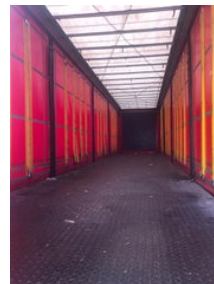

Krone SD 3 As Oplegger Schuifzeil, OP-10-FZ

Caractéristiques générales

Marque	Krone
Sous-catégorie	Rideau coulissant
plaque d'immatriculation	OP-10-FZ
Année de construction	2016
Date de première inscription	13-04-2016
Condition	Utilisé

Propriétés

Poids unique	6.480kg
capacité de charge	34.520kg
Poids total autorisé en charge (PTAC)	41.000kg

Longueur	1.386cm
Largeur	255cm
Numéro de série	WKESD000000707374

Krone SD 3 As Oplegger Schuifzeil, OP-10-FZ