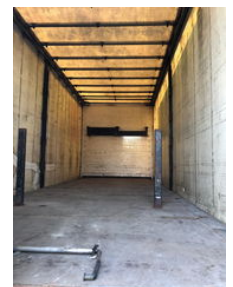

Krone AZP18 2 As Vrachtwagen Aanhangwagen Schuifzeil, WV-84-RK - Kooiaap aansluiting

Caractéristiques générales

Marque	Krone
Sous-catégorie	Rideau coulissant
Plaque d'immatriculation	WV-84-RK
Année de construction	1998
Date de première inscription	30-06-1998
Condition	Utilisé

Caractéristiques

Poids à vide

4.880kg

payloadWeight	13.120kg
GWV	18.000kg
Largeur	255cm