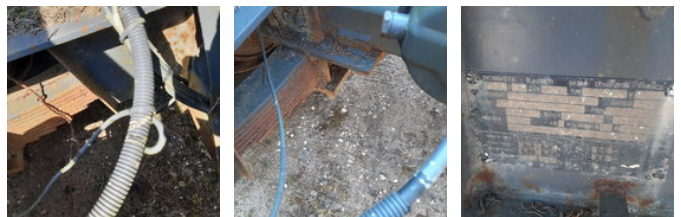

Kaiser ONBEKEND Robuste Kaiser open wagen LPG-69-Z

Caractéristiques générales

Marque	Kaiser
Sous-catégorie	Autre
Plaque d'immatriculation	LPG-69-Z
Année de construction	2002
Date de première inscription	30-06-2002
Condition	Utilisé

Caractéristiques

Poids à vide	4.400kg
payloadWeight	19.000kg
GVW	14.600kg
Numéro de série	VHRR2102P11C00169

Kaiser ONBEKEND Robuste Kaiser open wagen LPG-69-Z

Accessoires