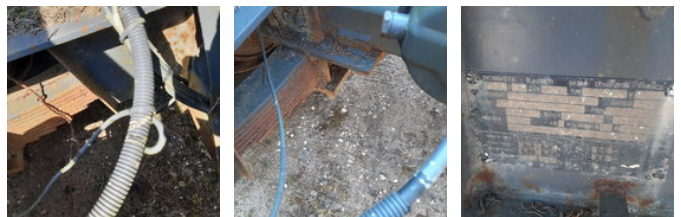

Kaiser ONBEKEND Robuste Kaiser open wagen LPG-69-Z

Caractéristiques générales

Marque	Kaiser
Sous-catégorie	Autre
plaque d'immatriculation	LPG-69-Z
Année de construction	2002
Date de première inscription	30-06-2002
Condition	Utilisé

Propriétés

Poids unique	4.400kg
capacité de charge	19.000kg
Poids total autorisé en charge (PTAC)	14.600kg
Numéro de série	VHRR2102P11C00169

Kaiser ONBEKEND Robuste Kaiser open wagen LPG-69-Z

Accessoires