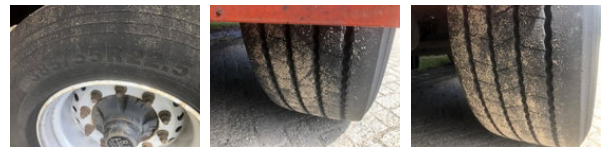

## Jumbo TO180SE 2 as LZV gekeurd AMA Achtersluitlaadklep OK-52-XD

### Caractéristiques générales

Marque	Jumbo
Sous-catégorie	Rideau coulissant
plaque d'immatriculation	OK-52-XD
Année de construction	2009
Date de première inscription	17-06-2009
Condition	Utilisé

### Propriétés

Poids unique	7.180kg
capacité de charge	22.820kg
Poids total autorisé en charge (PTAC)	30.000kg