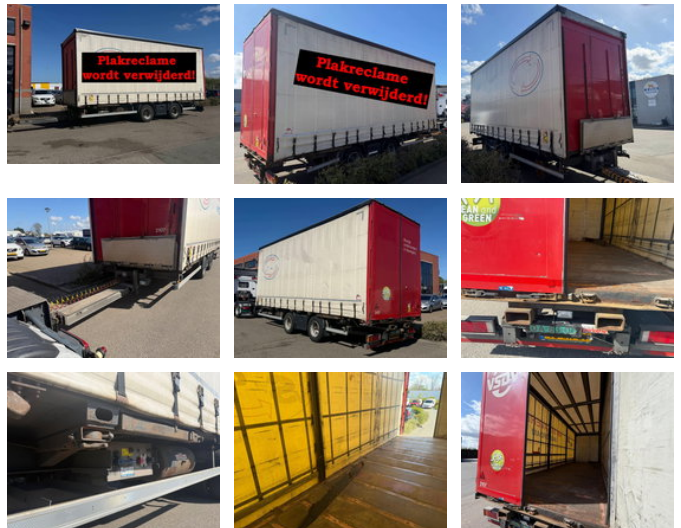

H&W HWTCAB 2078 HWTCAB 2078 2 As Wisselbare Wipkar i.c.m. BDF laadbak, 48-WK-LV

Caractéristiques générales

Marque	H&W
Sous-catégorie	Essieu central
Plaque d'immatriculation	48-WK-LV
Année de construction	2013
Date de première inscription	21-10-2013
Condition	Utilisé

Caractéristiques

Poids à vide	3.820kg
payloadWeight	16.680kg
GVW	20.500kg
Longueur	1.010cm
Largeur	248cm
Numéro de série	TCB220D0H49159

H&W HWTCAB 2078 HWTCAB 2078 2 As Wisselbare Wipkar i.c.m. BDF laadbak, 48-WK-LV